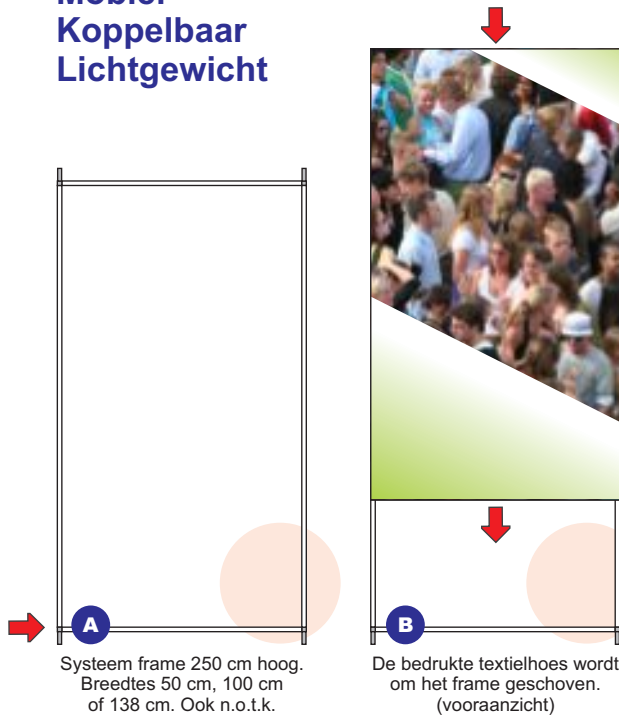

## Decoratiescherm

Mobiel  
Koppelbaar  
Lichtgewicht

# TRANSFORM

DIGITAL TEXTILE PRINTING

**A** Systeem frame 250 cm hoog. Breedtes 50 cm, 100 cm of 138 cm. Ook n.o.t.k.

**B** De bedrukte textielhoes wordt om het frame geschoven. (vooraanzicht)

**C** Wand element achterzijde bij *enkelzijdig* bedrukte uitvoering.

**C** Wand element achterzijde bij *dubbelzijdig* bedrukte uitvoering.

**D** Twee frames gekoppeld tot een doorlopend motief

**Standvorm:** Wand elementen kunnen onder elke gewenste hoek aan elkaar worden gekoppeld.

**Voetsteunen:** Voor lijnopstellingen die vrij moeten staan (zie tekening "In Line") zijn voetsteunen verkrijgbaar.