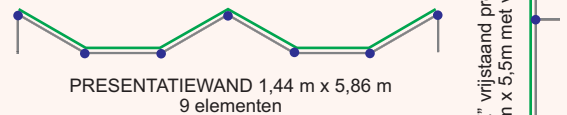

Frames: Aluminium buisframes $\varnothing 25$ mm met kunststof koppelingen. De frames zijn na montage schakelbaar.

Doekmateriaal: Dicht geweven synthetische textiel met een exclusieve linnenlook.

Bedrukking: Digitale full colour textieldruk, kleurecht.

Montage / demontage: Snel en zonder gereedschap. De buisdelen, koppelingen en opgerold doeken kunnen meestal via een personenauto vervoerd worden.

Standvorm: Wand elementen kunnen onder elke gewenste hoek aan elkaar worden gekoppeld.

Voetsteunen: Voor lijnopstellingen die vrij moeten staan (zie tekening "In Line") zijn voetsteunen verkrijgbaar.

Verlichting: Indien de standwanden van achteren worden belicht d.m.v. een lichtbron (bouwlamp) ontstaat aan de voorzijde het effect van een lichtdia.

Voor informatie, overleg, prijsaanvragen
bel / mail met Joke Hindriks
0591-678282 - aandacht@transform.nl