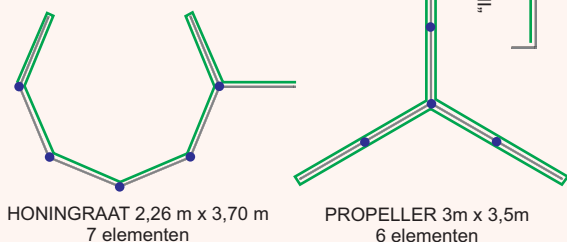

Frames: Aluminium buisframes $\varnothing 25$ mm met kunststof koppelingen. De frames zijn na montage schakelbaar.

Doekmateriaal: Dicht geweven synthetische textiel met een exclusieve linnenlook.

Bedrukking: Digitale full colour textieldruk, kleurecht.

Montage / demontage: Snel en zonder gereedschap. De buisdelen, koppelingen en opgerold doeken kunnen meestal via een personenauto vervoerd worden.

Standvorm: Wand elementen kunnen onder elke gewenste hoek aan elkaar worden gekoppeld.

Voetsteunen: Voor lijnopstellingen die vrij moeten staan (zie tekening "In Line") zijn voetsteunen verkrijgbaar.

Verlichting: Indien de standwanden van achteren worden belicht d.m.v. een lichtbron (bouwlamp) ontstaat aan de voorzijde het effect van een lichtdia.

Voor informatie, overleg, prijsaanvragen
bel / mail met Joke Hindriks
0591-678282 - aandacht@transform.nl