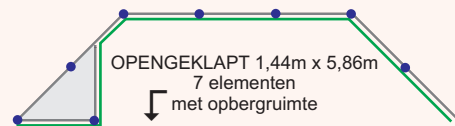

Frames: Aluminium buisframes $\varnothing 25$ mm met kunststof koppelingen. De frames zijn na montage schakelbaar.

Doekmateriaal: Dicht geweven synthetische textiel met een exclusieve linnenlook.

Bedrukking: Digitale full colour textieldruk, kleurecht.

Montage / demontage: Snel en zonder gereedschap. De buisdelen, koppelingen en opgerold doeken kunnen meestal via een personenauto vervoerd worden.

Standvorm: Wand elementen kunnen onder elke gewenste hoek aan elkaar worden gekoppeld.

Voetsteunen: Voor lijnopstellingen die vrij moeten staan (zie tekening "In Line") zijn voetsteunen verkrijgbaar.

Verlichting: Indien de standwanden van achteren worden belicht d.m.v. een lichtbron (bouwlamp) ontstaat aan de voorzijde het effect van een lichtdia.

Voor informatie, overleg, prijsaanvragen
bel / mail met Joke Hindriks
0591-678282 - aandacht@transform.nl