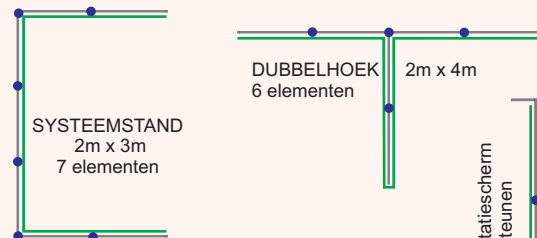

# TRANSFORM

DIGITAL TEXTILE PRINTING

**A** Systeem frame 250 cm hoog. Breedtes 50 cm, 100 cm of 138 cm. Ook n.o.t.k.

**B** De bedrukte textielhoes wordt om het frame geschoven. (vooraanzicht)

**C** Wand element achterzijde bij *enkelzijdig* bedrukte uitvoering.

**C** Wand element achterzijde bij *dubbelzijdig* bedrukte uitvoering.

**D** Twee frames gekoppeld tot een doorlopend motief

### Voorbeelden van combinaties met basis scherm-elementen

Een blauwe stip is een draaipunt. Een groene lijn een gedecoreerd vlak.

**Frames:** Aluminium buisframes  $\varnothing 25$  mm met kunststof koppelingen. De frames zijn na montage schakelbaar.